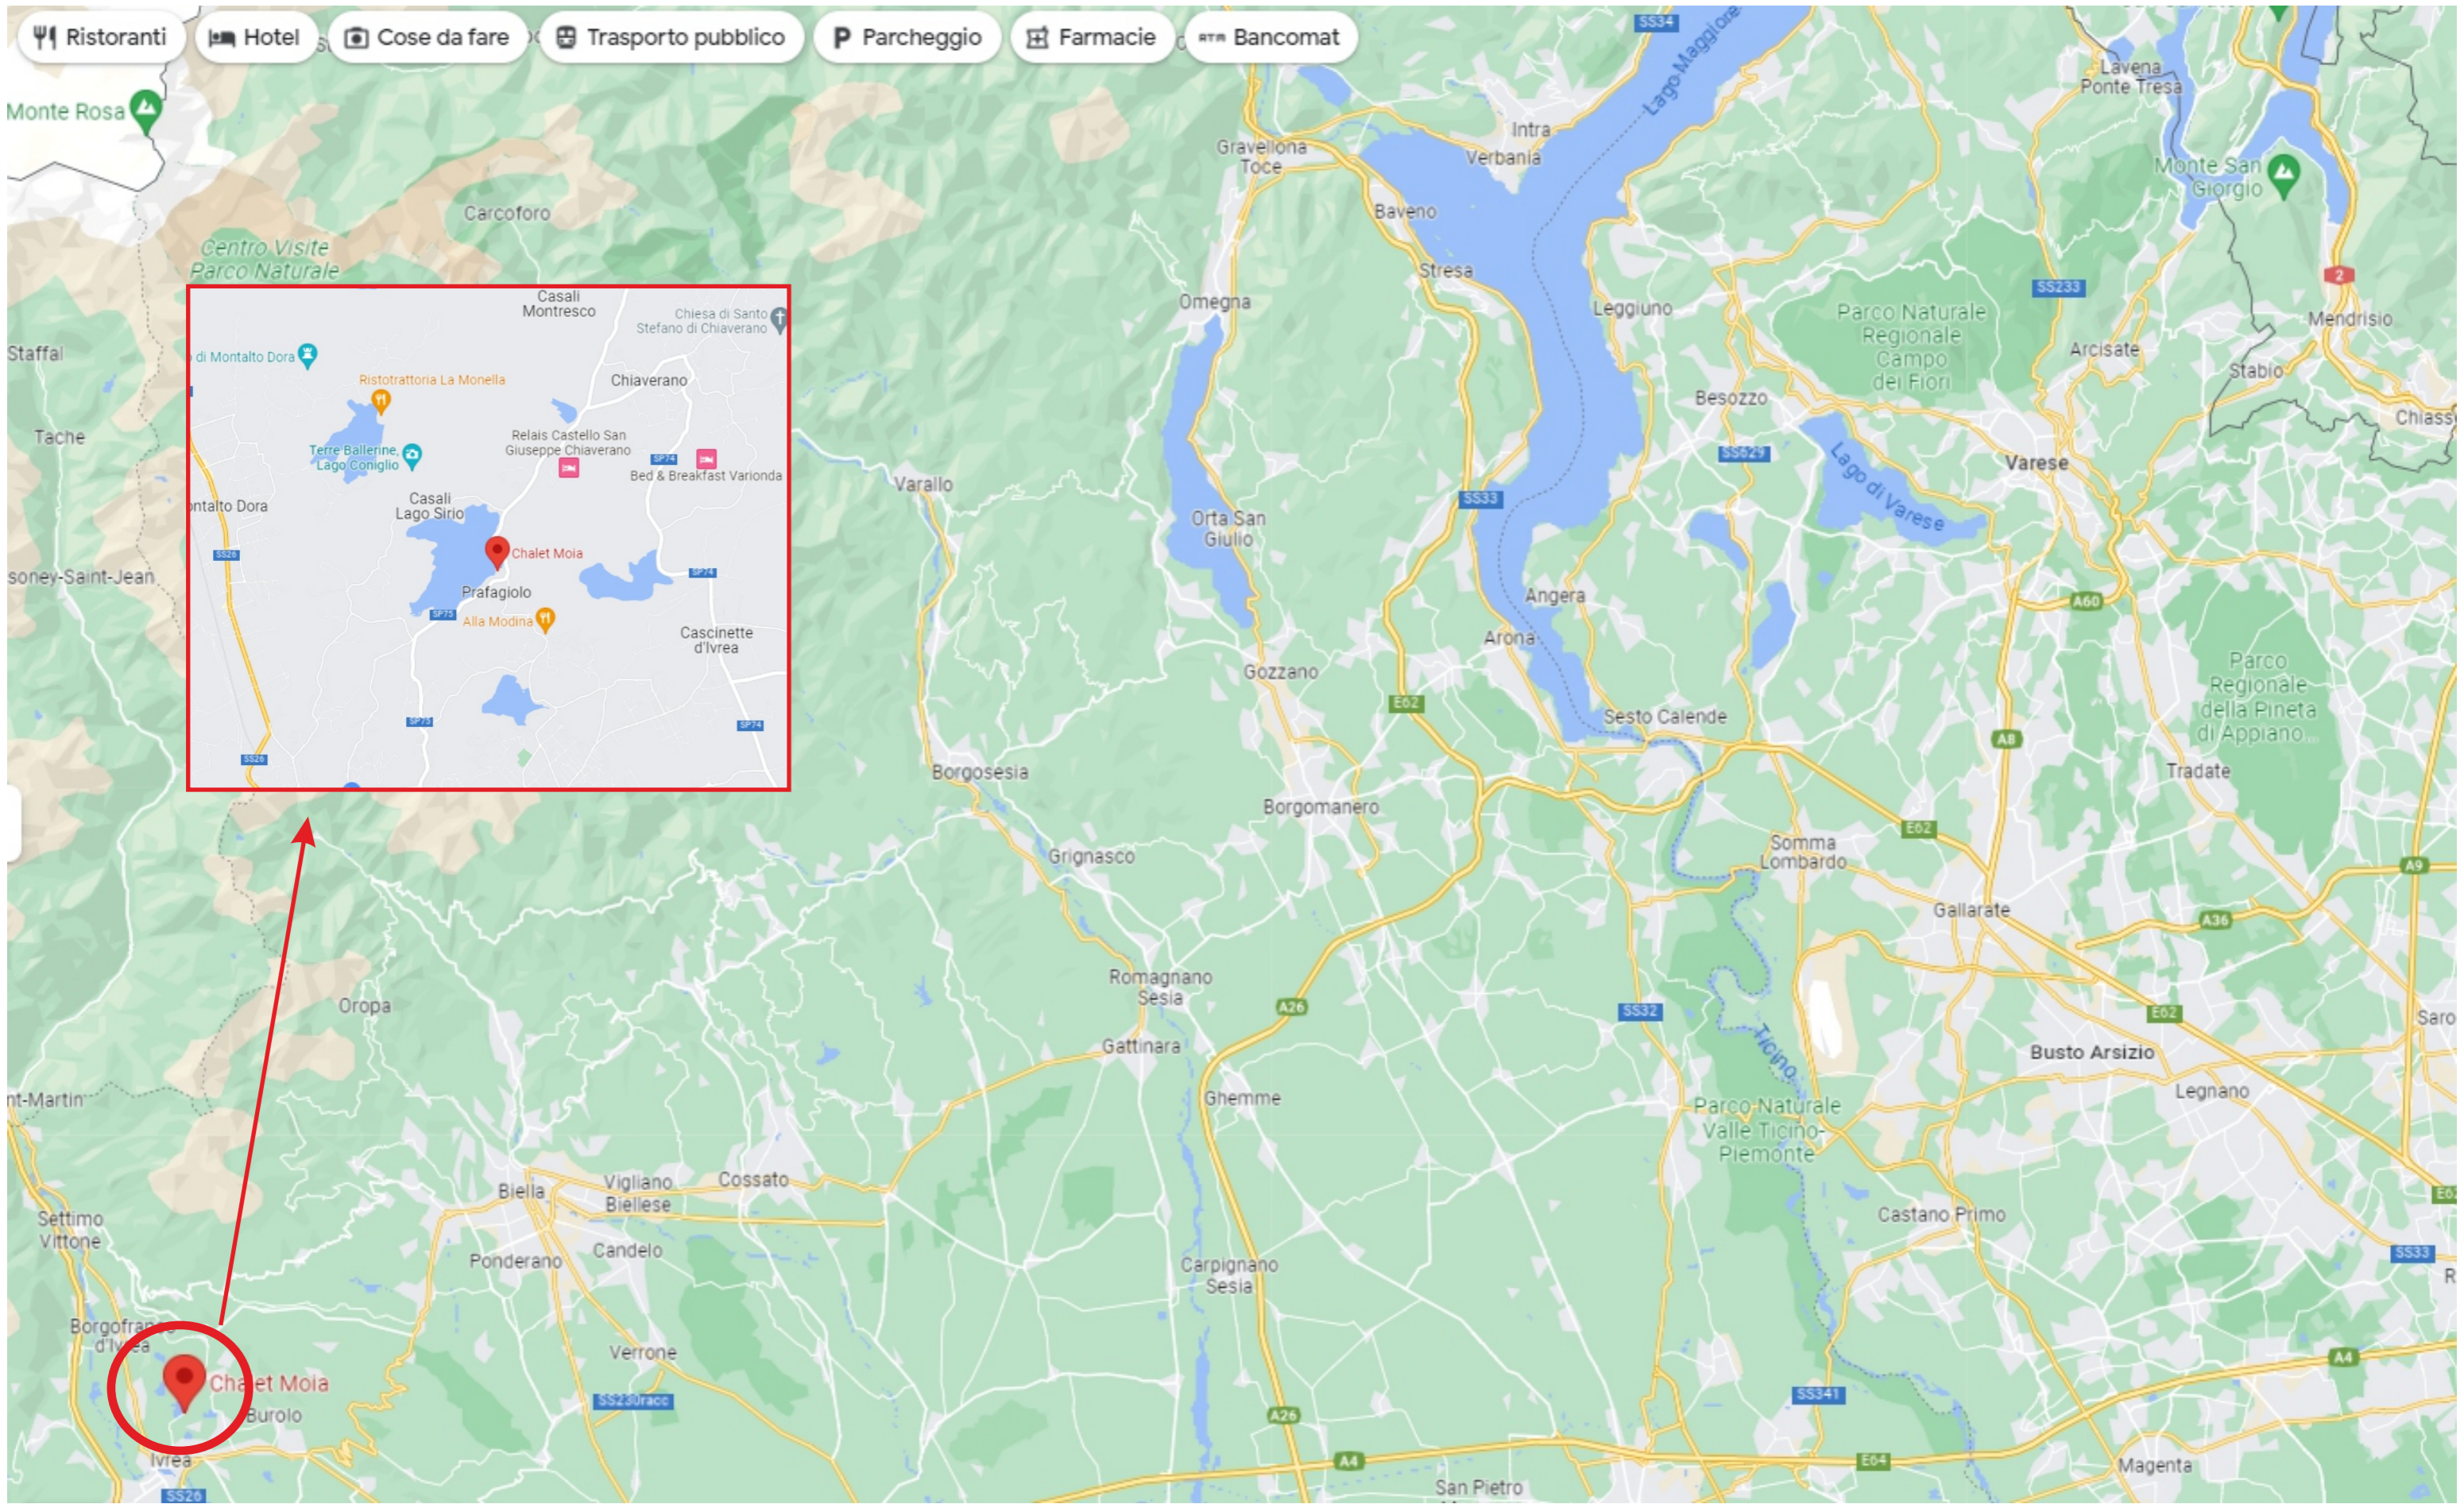

Stabilimento Balneare Chalet Moia - Lago Sirio (TO)

Ubicazione Chalet Moia - Lago Sirio (TO)

Stabilimento  
Balneare  
a Torino - Fiume PO

Stabilimento  
Balneare Fiume PO  
a Piacenza

LA RISACCA  
L'estate da aMare!